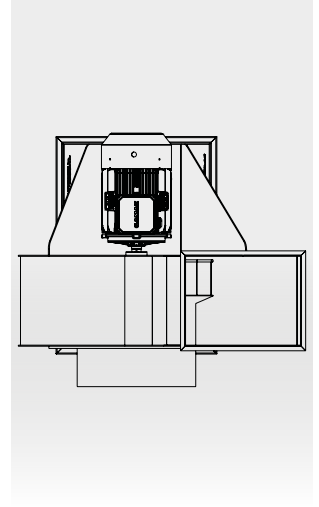

HAVA FANI

AIR FAN

TEKNİK ÇİZİM VE ÖZELLİKLER

TECHNICAL DRAWING AND FEATURES

MODEL MODEL	MOTOR GÜCÜ MOTOR POWER	DEVİR REVOLUTION	KAPASİTE CAPACITY	M-L-H
TM-HF20	11kW	1500RPM	20000m ³ /h	M: 1275^{mm} L: 980^{mm} H: 1150^{mm}
TM-HF30	18,5kW	1500RPM	30000m ³ /h	M: 1500^{mm} L: 1100^{mm} H: 1300^{mm}
TM-HF45	37kW	1500RPM	45000m ³ /h	M: 1850^{mm} L: 1350^{mm} H: 1700^{mm}